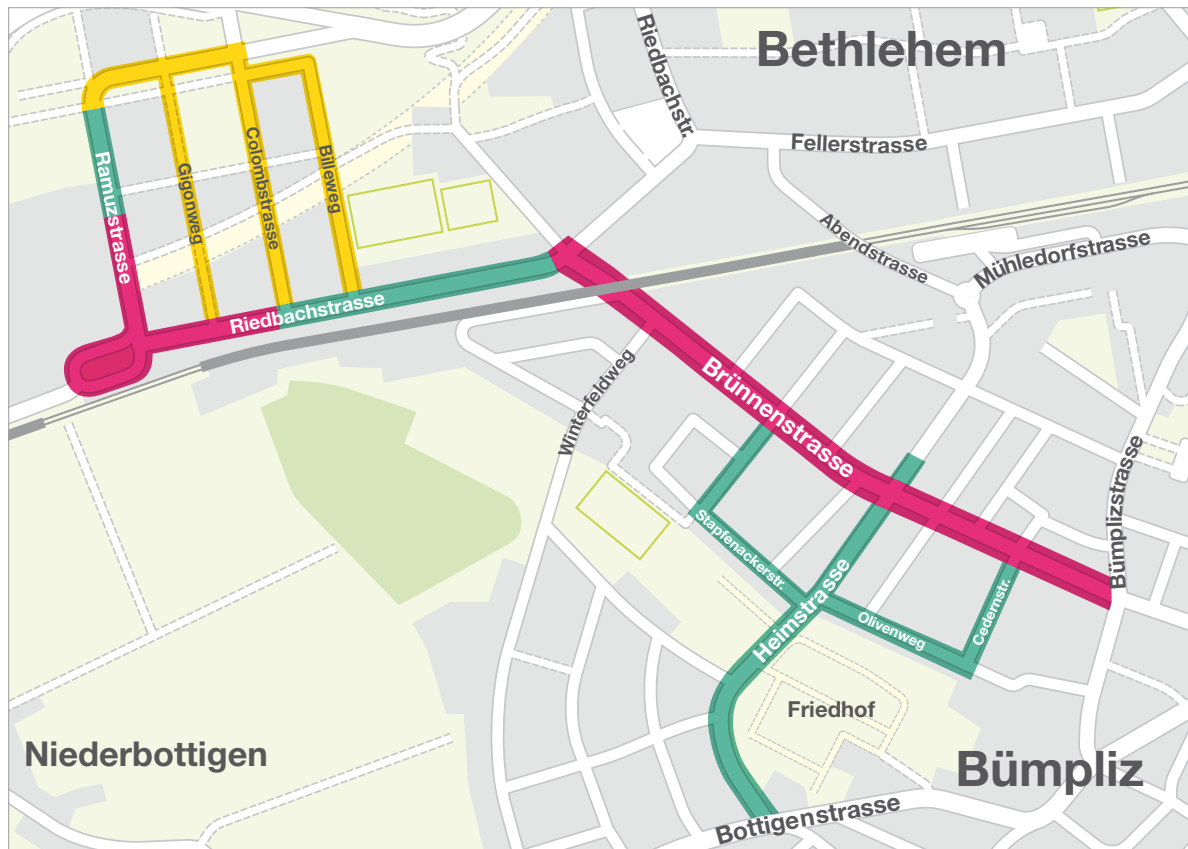

- **Totalspernung mit Fahr- und Parkverbot**
- **Parkverbot, nur Zubringerdienst gestattet**
- **Nur Zubringerdienst gestattet**

Ausnahmen nur für Notfalldienste

In den Fahrverbotsperimetern wird für Notfalldienste ein Blaulichtkorridor eingerichtet, der die Durchfahrt gewährleistet. Für alle anderen Dienste wie Taxis, Zulieferer, Zügeltransporte und weitere gilt ausnahmsloses Fahrverbot.

Parkzonen 3018 und 3027

Vom Freitag, 19. August, bis Montag, 22. August, um 12 Uhr sind die Parkkarten der Zonen 3018 und 3027 jeweils in beiden Zonen gültig. Das bedeutet, Sie können mit Ihrer Parkkarte für die Zone 3018 auch in der Zone 3027 parkieren und umgekehrt.

Öffentlicher Verkehr

- Linie 8: Die Linie 8 fährt nur zwischen Saali – Bern Bahnhof – Holenacker. Ab Holenacker fährt im Anschluss ein Shuttlebus ab dem Parkplatz bis nach Brünnen Westside (Tankstelle). Die Haltestelle Ramuzstrasse wird nicht bedient. Die Haltestelle Gähelbach wird auf der Murtenstrasse vor dem Coop bedient. Dauer: Mittwoch, 17. August, bis Montag, 22. August, jeweils von Betriebsbeginn bis Betriebsschluss.
- Linie 27: Die Linie 27 umfährt die Brünnenstrasse, weshalb die Haltestellen Brünnenstrasse und Stapfenacker nicht bedient werden können. Die Haltestelle Bümpliz Nord Bahnhof wird beim Kreisel Bümplizstrasse/Mühledorfstrasse bedient. Dauer: Freitag, 19. August, bis Sonntag, 21. August, jeweils von Betriebsbeginn bis Betriebsschluss.

Für Ihre Fragen kontaktieren Sie bitte die Stadt Bern während der Bürozeiten über **031 321 23 31** und während des Festbetriebs über die Infoline **031 321 62 10** (8 Uhr bis Ende der Festzeiten gemäss Programm). Wir bitten Sie um Verständnis für die notwendigen Einschränkungen und hoffen, dass Ihre Festfreude dadurch nicht getrübt wird.